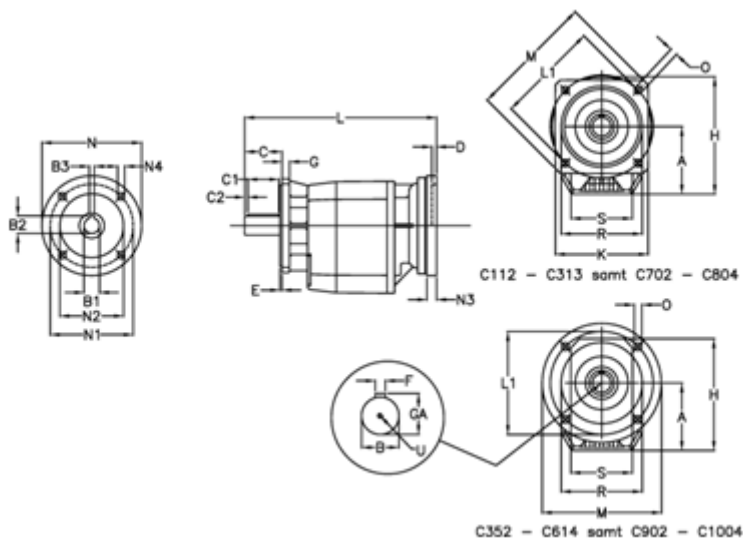

Varenummer: 40600727222425

Beskrivelse: Tandhjulsgear C704F-272,2-P71B5

Mål

A = 208.0	D = 4.5	L1 = 300	R = 262
B = 60	E = 5	M = 350	S = 250
B1 = 14	F = 18	N = 160	U = M20x42
B2 = 16.3	G = 17	N1 = 130	
B3 = 5	GA = 64.0	N2 = 110	
C = 120	H = 358.0	N3 = 0	
C1 = 90	K = 300	N4 = M8x16	
C2 = 15	L = 504.5	O = 18.0	